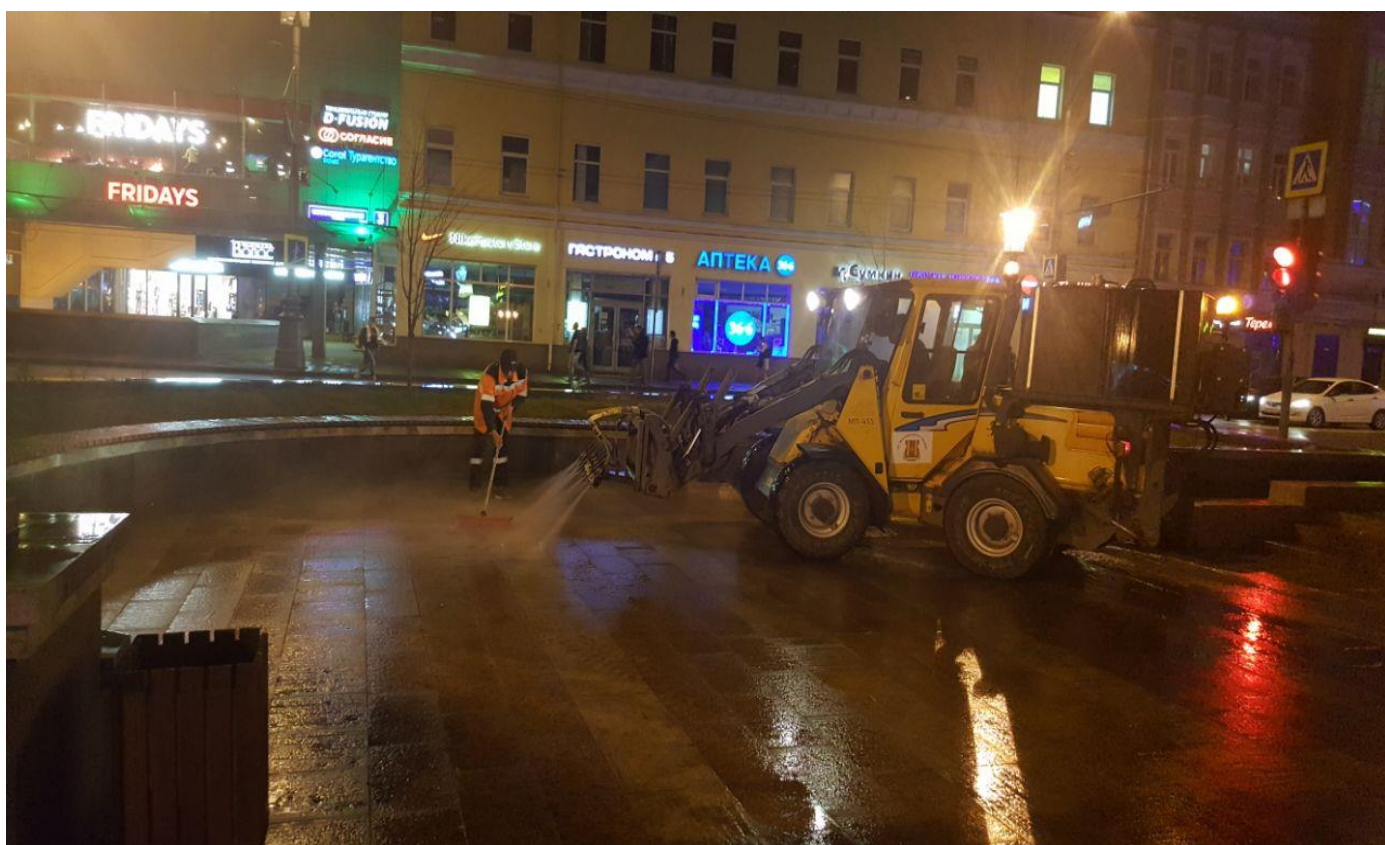

ПРОМЫВКА ПЛИТОЧНОГО ПОКРЫТИЯ

Ул. Делегатская