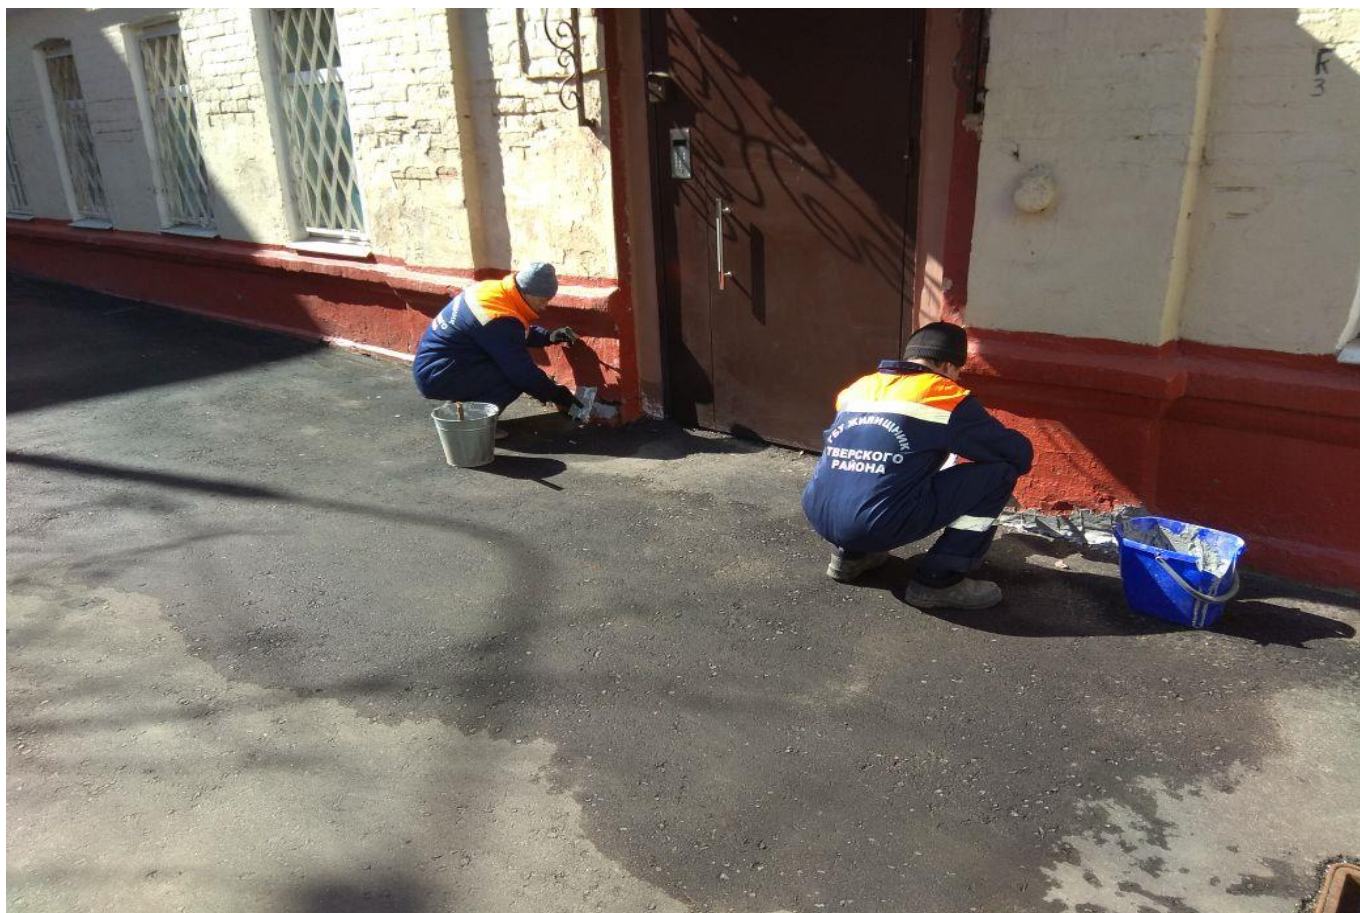

Тихвинский пер., д.7 корп.2