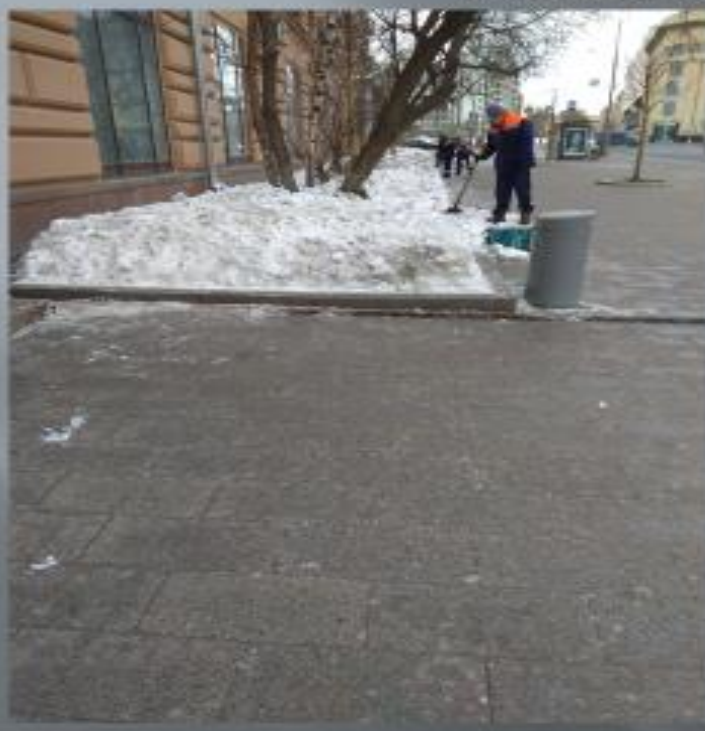

ВЫПОЛНЕНИЕ РАБОТ В ПЕРИОД МЕСЯЧНИКА ПО БЛАГОУСТРОЙСТВУ 2018Г.

ГБУ «Жилищник района Тверской»

Рыхление снежных масс

КАРЕТНЫЙ РЯД, Д. 5/10

Рыхление снежных масс

КАМЕРГЕРСКИЙ ПЕР., Д. 4

Рыхление снежных масс

СТРАСТНОЙ Б-Р, Д. 13